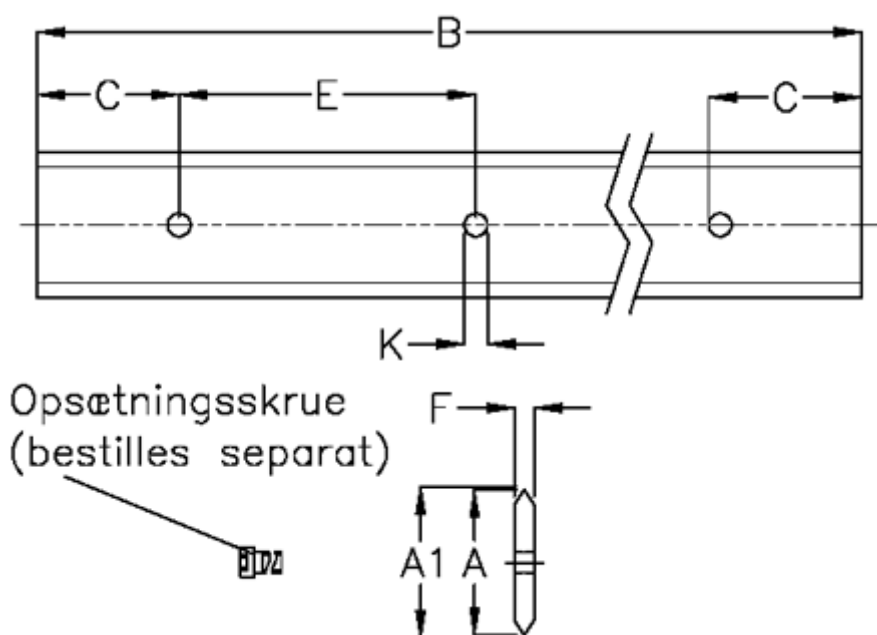

Varenummer: 0591231076
Beskrivelse: Hepco SL2 profilskinne
SS S 35-1076

Mål

A = 35
A1 = 35.81
B = 1076
C = 43.0
E = 90
F = 4.7
For leje = 25
For skrue = M6x16

K = 7.0
vægt kg/1000 = 1300